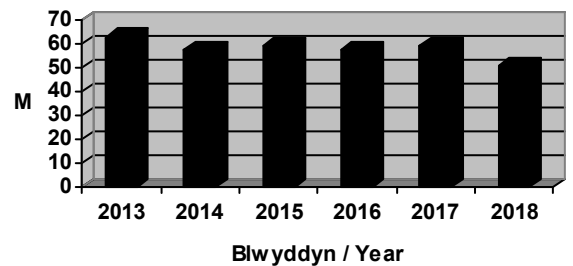

HARBWR ABERDYFI HARBOUR

Cymhariaeth o Ystadegau Cychod Comparison of Boat Statistics

	2013	2014	2015	2016	2017	2018
Nifer o Gychod / Number of Boats	80	75	77	79	78	74
Cyfanswm Hydoedd / Total LOA	532.01	491.79	520.12	524.10	515.02	480.92
Cyfartaledd Hyd / Average Length	6.65	6.56	6.75	6.63	6.60	6.50
Cyfanswm Dyfnder / Total Draught	62.62	57.55	58.79	57.36	58.60	50.91
Cyfartaledd Dyfnder / Average Draught	0.78	0.77	0.76	0.73	0.75	0.69

Nifer o Gychod / Number of Boats

Cyfanswm Hydoedd / Total Length

Cyfartaledd Hyd / Average Length

Cyfanswm Dyfnder / Total Draught

Cyfartaledd Dyfnder / Average Draught