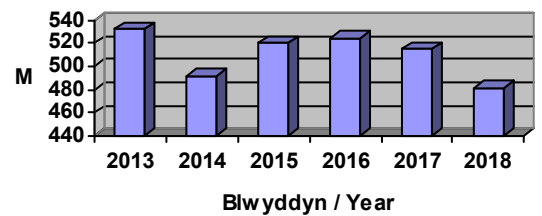

Cyfanswm Hydoedd / Total Length