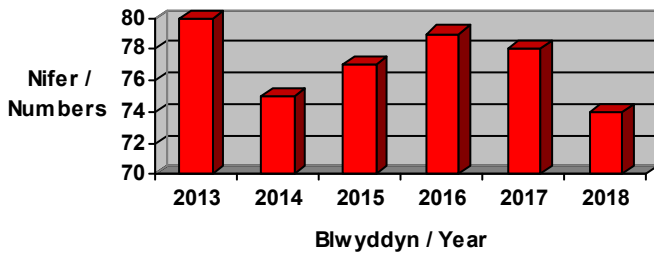

HARBWR ABERDYFI HARBOUR

Cymhariaeth o Ystadegau Cychod Comparison of Boat Statistics

	2013	2014	2015	2016	2017	2018
Nifer o Gychod / Number of Boats	80	75	77	79	78	74
Cyfanswm Hydoedd / Total LOA	532.01	491.79	520.12	524.10	515.02	480.92
Cyfartaledd Hyd / Average Length	6.65	6.56	6.75	6.63	6.60	6.50
Cyfanswm Dyfnder / Total Draught	62.62	57.55	58.79	57.36	58.60	50.91
Cyfartaledd Dyfnder / Average Draught	0.78	0.77	0.76	0.73	0.75	0.69

Nifer o Gychod / Number of Boats