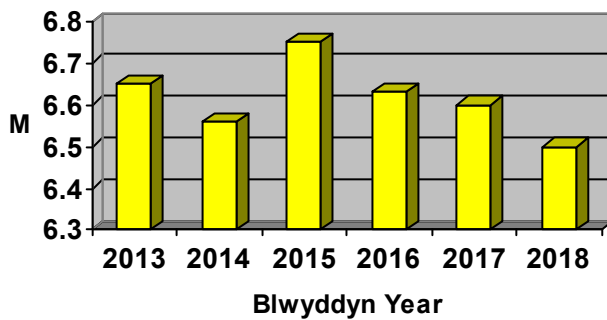

HARBWR ABERDYFI HARBOUR

Cymhariaeth o Ystadegau Cychod Comparison of Boat Statistics

	2013	2014	2015	2016	2017	2018
Nifer o Gychod / Number of Boats	80	75	77	79	78	74
Cyfanswm Hydoedd / Total LOA	532.01	491.79	520.12	524.10	515.02	480.92
Cyfartaledd Hyd / Average Length	6.65	6.56	6.75	6.63	6.60	6.50
Cyfanswm Dyfnder / Total Draught	62.62	57.55	58.79	57.36	58.60	50.91
Cyfartaledd Dyfnder / Average Draught	0.78	0.77	0.76	0.73	0.75	0.69

Nifer o Gychod / Number of Boats

Cyfanswm Hydoedd / Total Length

Cyfartaledd Hyd / Average Length

Cyfanswm Dyfnder / Total Draught

Cyfartaledd Dyfnder / Average Draught